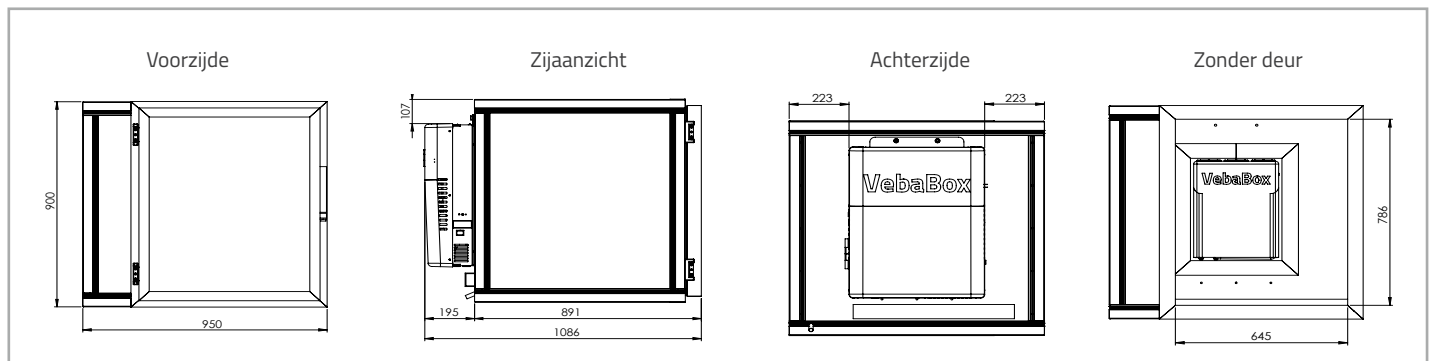

AFMETINGEN IN MM