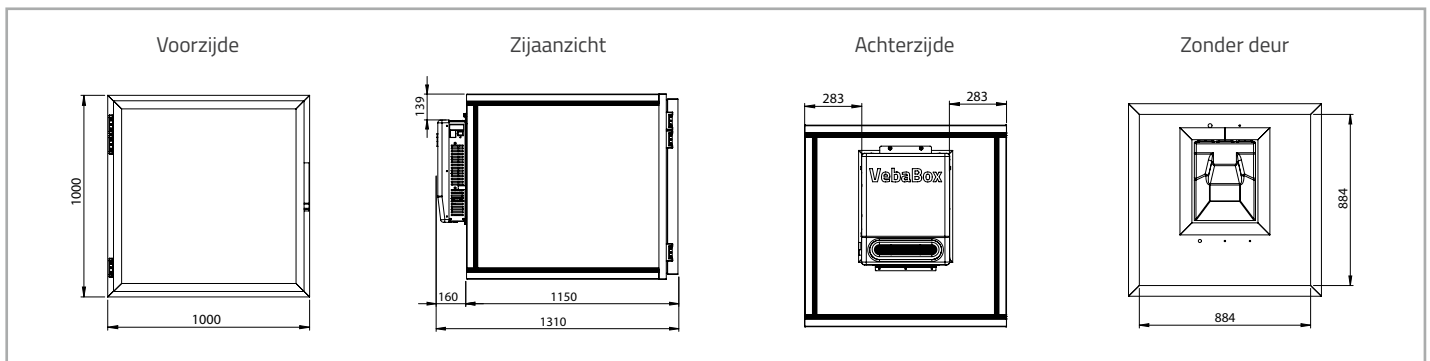

### OPTIONEEL

- ❄️ Koelen bij stilstand
- ❄️ Palletframe
- ❄️ Schappen
- ❄️ Kratgeleiding
- ❄️ Handgrepen
- ❄️ Traanplaat (binnenkant/buitenkant)

Boxvolume	850 liter
Externe afmetingen (bxhxd)	1000 x 1000 x 1300 mm
Binnenafmetingen (bxhxd)	894 x 894 x 920 mm
Netto gewicht materiaal	90 kg
Temperatuurinstelling	+2°C tot +25°C
Omgevingstemperatuur	-20°C en +50°C
Automatisch koelen / verwarmen	Ja
Voeding, max. stroomverbruik @ 12V	50 A @ 12V
Voeding, max. stroomverbruik @ 230V	3.6 A @ 230V
Wanddikte	53 mm

### AFMETINGEN IN MM