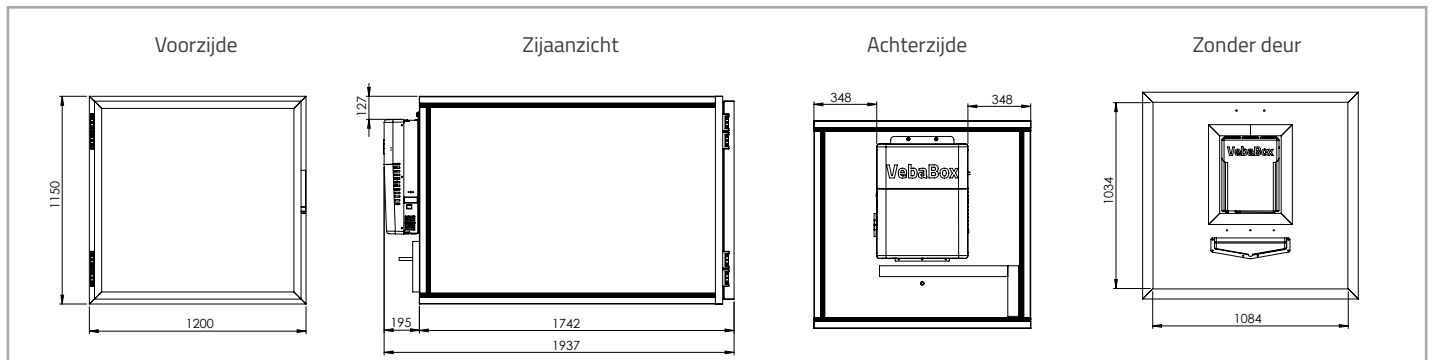

### OPTIONEEL

- ⚙️ Koelen bij stilstand
- ⚙️ Palletframe
- ⚙️ Schappen
- ⚙️ Kratgeleiding
- ⚙️ Handgrepen
- ⚙️ Traanplaat (binnenkant/buitenkant)

Boxvolume	1900 liter
Externe afmetingen (bxhxd)	1200 x 1150 x 1937 mm
Binnenafmetingen (bxhxd)	1094 x 1044 x 1521 mm
Netto gewicht materiaal	154 kg
Temperatuurstelling	-10°C tot +5°C
Omgevingstemperatuur	-20°C en +30°C
Automatisch koelen / verwarmen	Ja
Voeding, max. stroomverbruik @ 12V	50 A @ 12V
Voeding, max. stroomverbruik @ 230V	3.6 A @ 230V
Wanddikte	53 mm

### AFMETINGEN IN MM