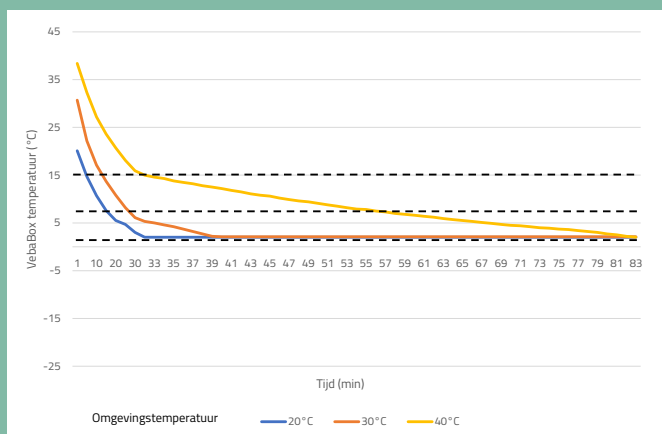

VERWARMINGS- / TERUGKOELPRESTATIES

Terugkoelprestatie bij verschillende omgevingstemperaturen Model G Cool