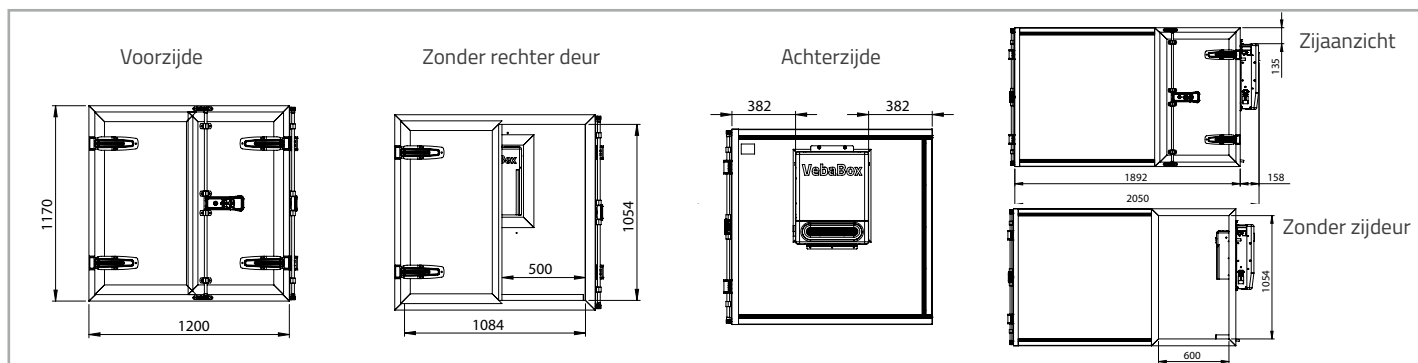

### OPTIONEEL

- Koelen bij stilstand
- Palletframe
- Schappen
- Kratgeleiding
- Handgrepen
- Traanplaat (binnenkant/buitenkant)

Boxvolume	2025 liter
Externe afmetingen (bxhxd)	1200 x 1170 x 2050 mm
Binnenafmetingen (bxhxd)	1094 x 1064 x 1674 mm
Netto gewicht materiaal	124 kg
Temperatuurinstelling	+2°C tot +25°C
Omgevingstemperatuur	-20°C and +50°C
Automatisch koelen / verwarmen	Ja
Voeding, max. stroomverbruik @ 12V	50 A @12V
Voeding, max. stroomverbruik @ 230V	3.6 A @ 230V
Wanddikte	53 mm

### AFMETINGEN IN MM