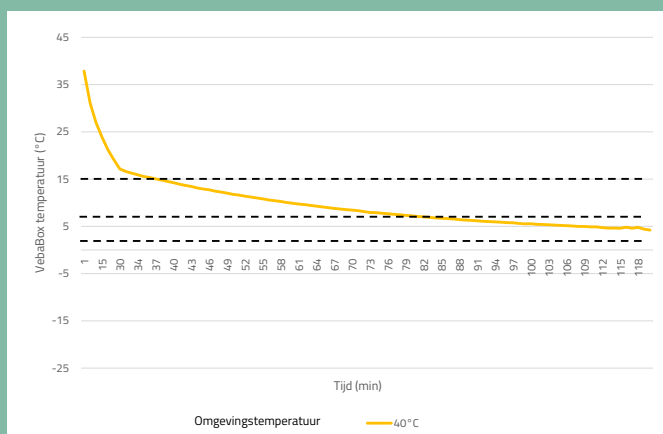

ECONOMY LINE MODEL Q

COOL

LEVERING INCLUSIEF

- Standaard 230V aansluiting
- Installatieset
- 12V kabel
- 230V kabel
- Handleiding

OPTIONEEL

- Koelen bij stilstand
- Palletframe
- Schappen
- Kratgeleiding
- Handgrepen
- Traanplaat (binnenkant/buitenkant)

Boxvolume	4050 liter
Externe afmetingen (bxhxd)	1330 x 1700 x 2300 mm
Binnenafmetingen (bxhxd)	1224 x 1594 x 2197 mm
Netto gewicht materiaal	200 kg
Temperatuurinstelling	+2°C tot +25°C
Omgevingstemperatuur	-20°C en +40°C
Automatisch koelen / verwarmen	Ja
Voeding, max. stroomverbruik @ 12V	80 A @ 12V
Voeding, max. stroomverbruik @ 230V	7.8 A @ 230V
Wanddikte	53 mm

AFMETINGEN IN MM

VERWARMINGS- / TERUGKOELPRESTATIES

Terugkoelprestatie bij omgevingstemperatuur Model Q Cool

Verwarmingsprestatie bij omgevingstemperatuur Model Q Cool