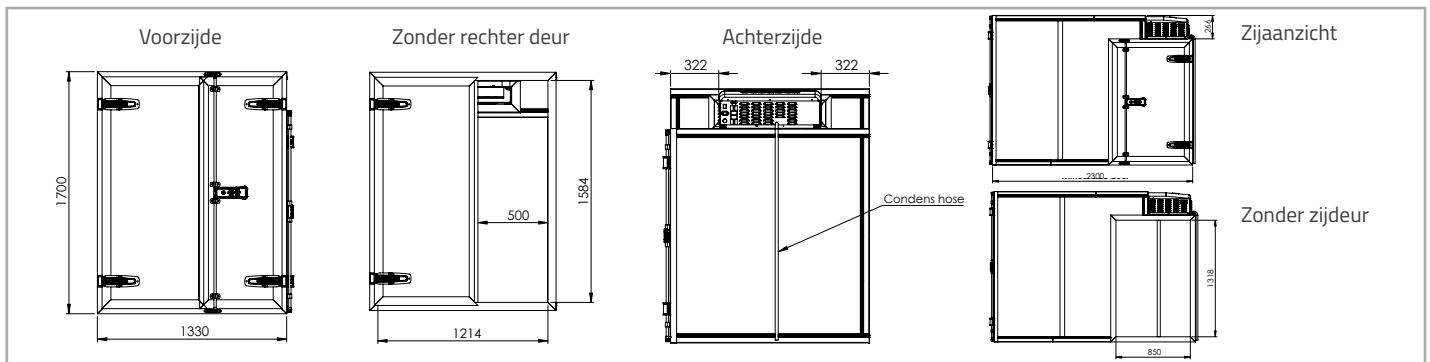

AFMETINGEN IN MM