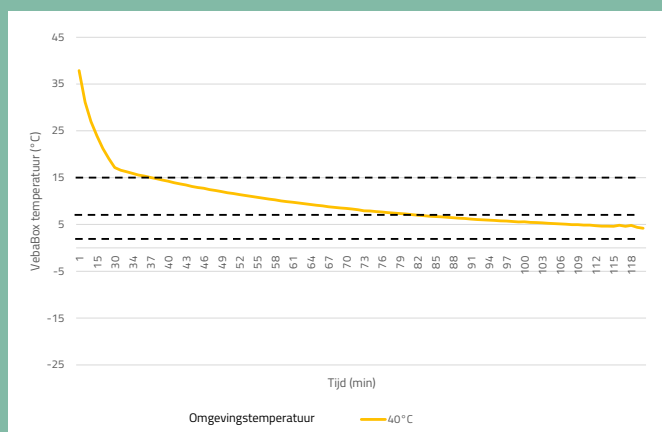

VERWARMINGS- / TERUGKOELPRESTATIES

Terugkoelprestatie bij omgevingstemperatuur Model S Cool