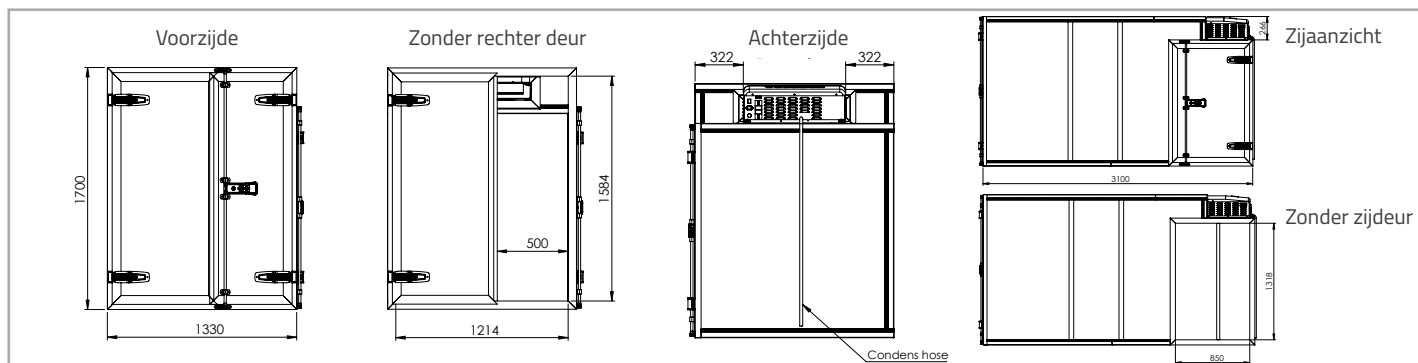

### OPTIONEEL

- Koelen bij stilstand
- Palletframe
- Schappen
- Kratgeleiding
- Handgrepen
- Traanplaat (binnenkant/buitenkant)

Boxvolume	5640 liter
Externe afmetingen (bxhxd)	1330 x 1770 x 3100 mm
Binnenafmetingen (bxhxd)	1224 x 1594 x 2997 mm
Netto gewicht materiaal	235 kg
Temperatuurinstelling	+2°C tot +25°C
Omgevingstemperatuur	-20°C en +40°C
Automatisch koelen / verwarmen	Ja
Voeding, max. stroomverbruik @ 12V	80 A @ 12V
Voeding, max. stroomverbruik @ 230V	7.8 A @ 230V
Wanddikte	53 mm

### AFMETINGEN IN MM